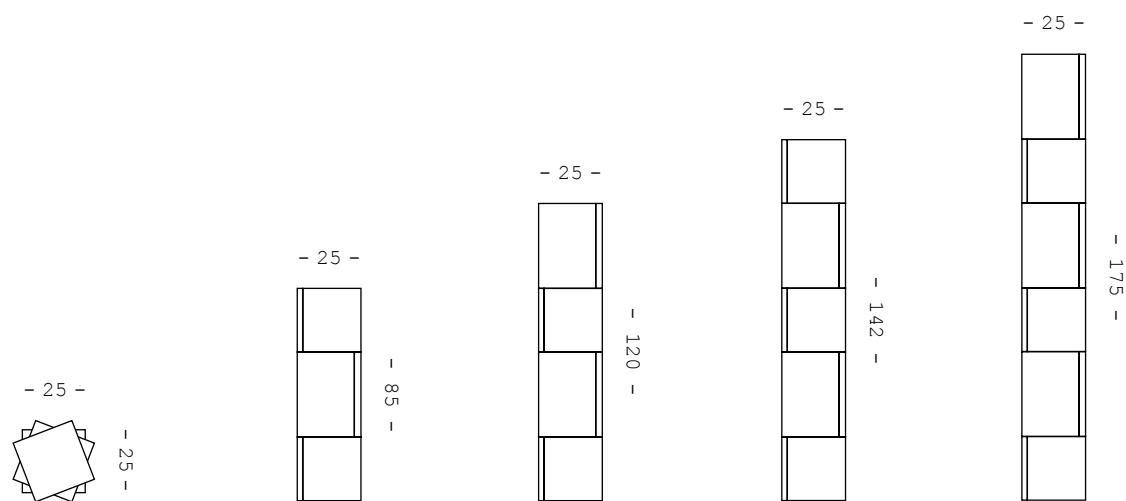

Joker

Libreria modulare

Modular bookcase

MARCO RIPA

Scheda tecnica

Technical data sheet

ITA

Colonna portaoggetti/libreria composta dalla sovrapposizione di volumi differenti. Disponibile in 4 altezze differenti. Utilizzando più moduli si può ottenere una parte divisoria o comporre una libreria più grande.

ENG

A columnar storage/bookcase composed by overlapping volumes. Available in 4 different height. Can be obtained a divider or a bigger bookcase using more modules.

Dettagli Tecnici

Misure: 25x25x85 cm - 25x25x120 cm
25x25x142 cm - 25x25x175 cm

Peso: 12/16/20/24 kg

Materiale: Ferro verniciato

Manifattura: Lavorato a mano

Oggetto da interni

Anno: 2012

Cod. Prodotto: J03/J04/J05/J06
(+ colore)

Technical details

Measures: 25x25x85 cm - 25x25x120 cm
25x25x142 cm - 25x25x175 cm

Weight: 12/16/20/24 kg

Material: Lacquered iron

Manufacture: Handmade

Indoor

Year: 2012

Product Code: J03/J04/J05/J06
(+ colour)

Finiture

Colori